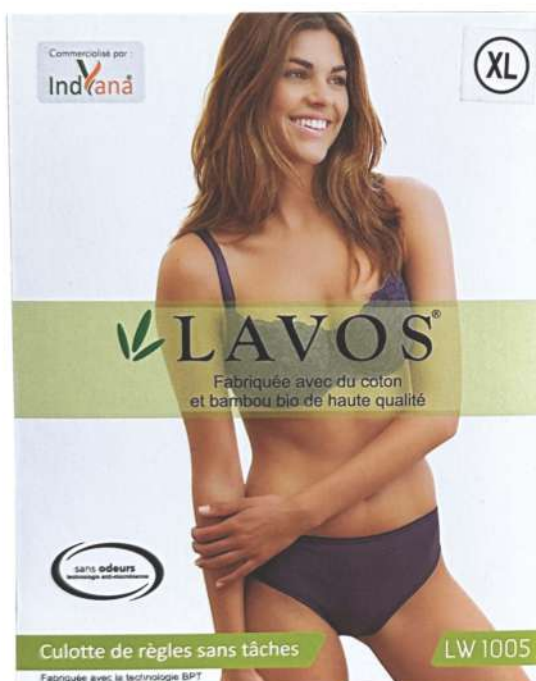

PRIX FINAL POUR TOUS LES PRODUITS - TTC

CULOTTE DE RÈGLES SANS TACHES

"BAMBOU COTON BIO"

Matériel	BAMBOU COTON BIO
Dimensions	S, M, L, XL, XXL
Quantité	100 MINIMUM
Prix	9.99 € TTC
	MEILLEUR PRIX

REF CULOTTE DE RÈGLES