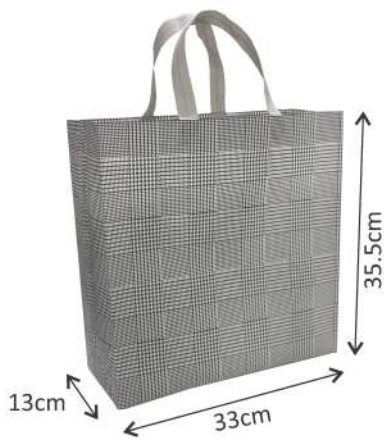

REF NW6

REF NW7

Matériel	SAC NON TISSÉ		
Capacité	10 KG		
Dimensions	34cm(L) X 34cm(H) X 13cm(P)		
Quantité	20 000	10 000	5 000
Prix	0.69 € TTC	0.79 € TTC	1.12 € TTC
	MEILLEUR PRIX		

Matériel	SAC NON TISSÉ		
Capacité	10 KG		
Dimensions	42cm(L) X 35.5cm(H) X 13cm(P)		
Quantité	20 000	10 000	5 000
Prix	0.69 € TTC	0.79 € TTC	1.12 € TTC
	MEILLEUR PRIX		

REF NW8

REF NW9

Matériel	SAC NON TISSÉ		
Capacité	10 KG		
Dimensions	42cm(L) X 35.5cm(H) X 13cm(P)		
Quantité	20 000	10 000	5 000
Prix	0.69 € TTC	0.79 € TTC	1.12 € TTC
	MEILLEUR PRIX		

PRIX FINAL POUR TOUS LES PRODUITS - TTC

Matériel	SAC NON TISSÉ		
Capacité	10 KG		
Dimensions	33cm(L) X 35.5cm(H) X 13cm(P)		
Quantité	20 000	10 000	5 000
Prix	0.69 € TTC	0.79 € TTC	1.12 € TTC
	MEILLEUR PRIX		

REF NW11

REF NW12

Matériel	SAC NON TISSÉ		
Capacité	10 KG		
Dimensions	33cm(L) X 35.5cm(H) X 13cm(P)		
Quantité	20 000	10 000	5 000
Prix	0.69 € TTC	0.79 € TTC	1.12 € TTC
	MEILLEUR PRIX		