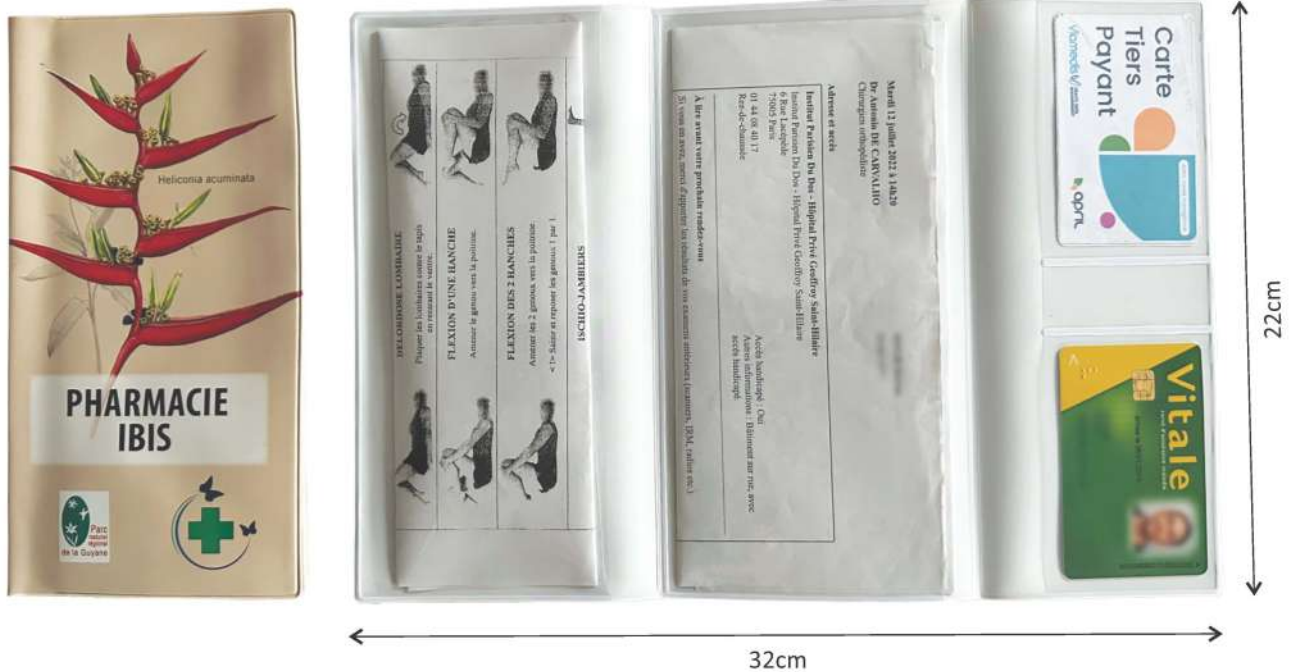

36cm

PRIX FINAL POUR TOUS LES PRODUITS - TTC

PORTE ORDONNANCES

"EN TOILE"

Matériel	TOILE	
Dimensions	35cm(L) X 25.5cm(H)	
Quantité	3 000	1 000
Prix	2.99 € TTC	3.69 € TTC
	MEILLEUR PRIX	

REF ORDO-CAN

PRIX FINAL POUR TOUS LES PRODUITS - TTC

CARNET DE SANTE

"EN PVC"

Matériel	PVC	
Dimensions	32cm(L) X 22cm(H)	
Quantité	3 000	1 000
Prix	2.99 € TTC	3.49 € TTC
	MEILLEUR PRIX	

REF CARNET-PVC

32cm

22cm

PRIX FINAL POUR TOUS LES PRODUITS - TTC

PORTE ORDONNANCES

"EN PVC"

Matériel	PVC	
Dimensions	32cm(L) X 22cm(H)	
Quantité	3 000	1 000
Prix	2.99 € TTC	3.49 € TTC
	MEILLEUR PRIX	

REF ORDO - PVC

PORTE CARTE

"EN PLASTIC"

Matériel	PVC	
Dimensions	9cm(L) X 6cm(H)	
Quantité	3 000	1 000
Prix	1.49 € TTC	1.59 € TTC
	MEILLEUR PRIX	