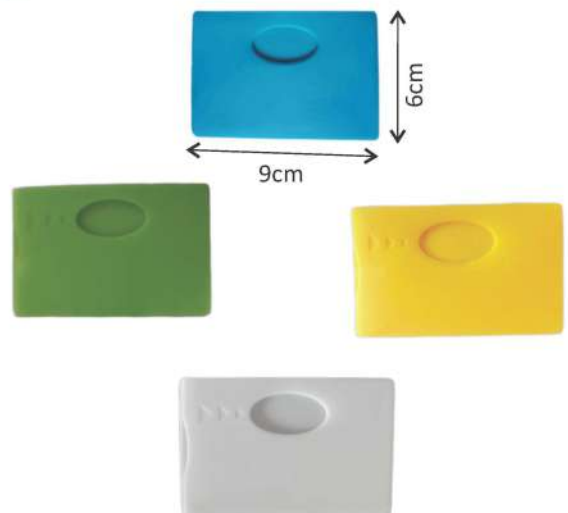

"EN PVC"

Matériel	PVC	
Dimensions	32cm(L) X 22cm(H)	
Quantité	3 000	1 000
Prix	2.99 € TTC	3.49 € TTC
	MEILLEUR PRIX	

REF ORDO - PVC

PORTE CARTE

"EN PLASTIC"

Matériel	PVC	
Dimensions	9cm(L) X 6cm(H)	
Quantité	3 000	1 000
Prix	1.49 € TTC	1.59 € TTC
	MEILLEUR PRIX	

PRIX FINAL POUR TOUS LES PRODUITS - TTC

PORTE CARTE

"EN PVC / REXINE"

Matériel	PVC / REXINE	
Dimensions	21.3cm(L) X 7.3cm(H)	
Quantité	2 000	1 000
Prix	1.18 € TTC	1.83 € TTC
	MEILLEUR PRIX	

REF PORTE CARTE